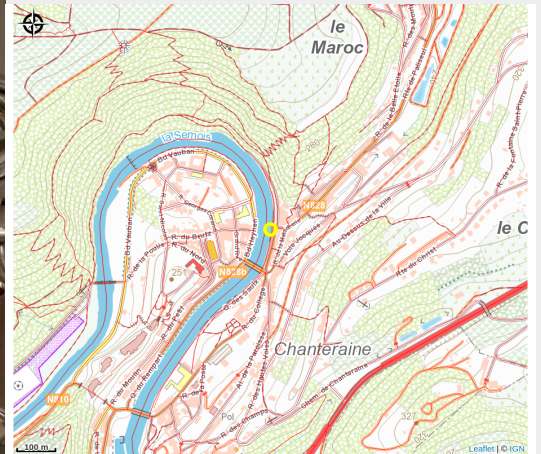

La brasserie de Bouillon

Crédit : (P.Willems/FTLB)

Infos pratiques

Catégorie : Produit de terroir

Situation géographique

Toutes les informations pratiques

Contact

76 rue de la Girafe, 6830 - Bouillon