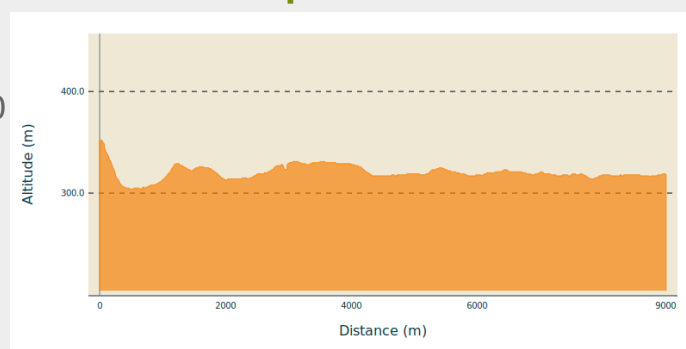

Le parcours Servais entre Ardenne et Gaume

(MT Gaume / LL)

Infos pratiques

Pratique : Equestre

Longueur : 9.0 km

Dénivelé positif : 92 m

Difficulté : Facile

Type : Linéaire

Itinéraire

Départ : 1 Esplanade du Panorama, 6820
- Florenville

Arrivée : 1 Esplanade du Panorama, 6820
- Florenville

Balisage : Aucune signalétique

Communes : 1. Florenville
2. Chiny

Profil altimétrique

Altitude min 304 m Altitude max 352 m