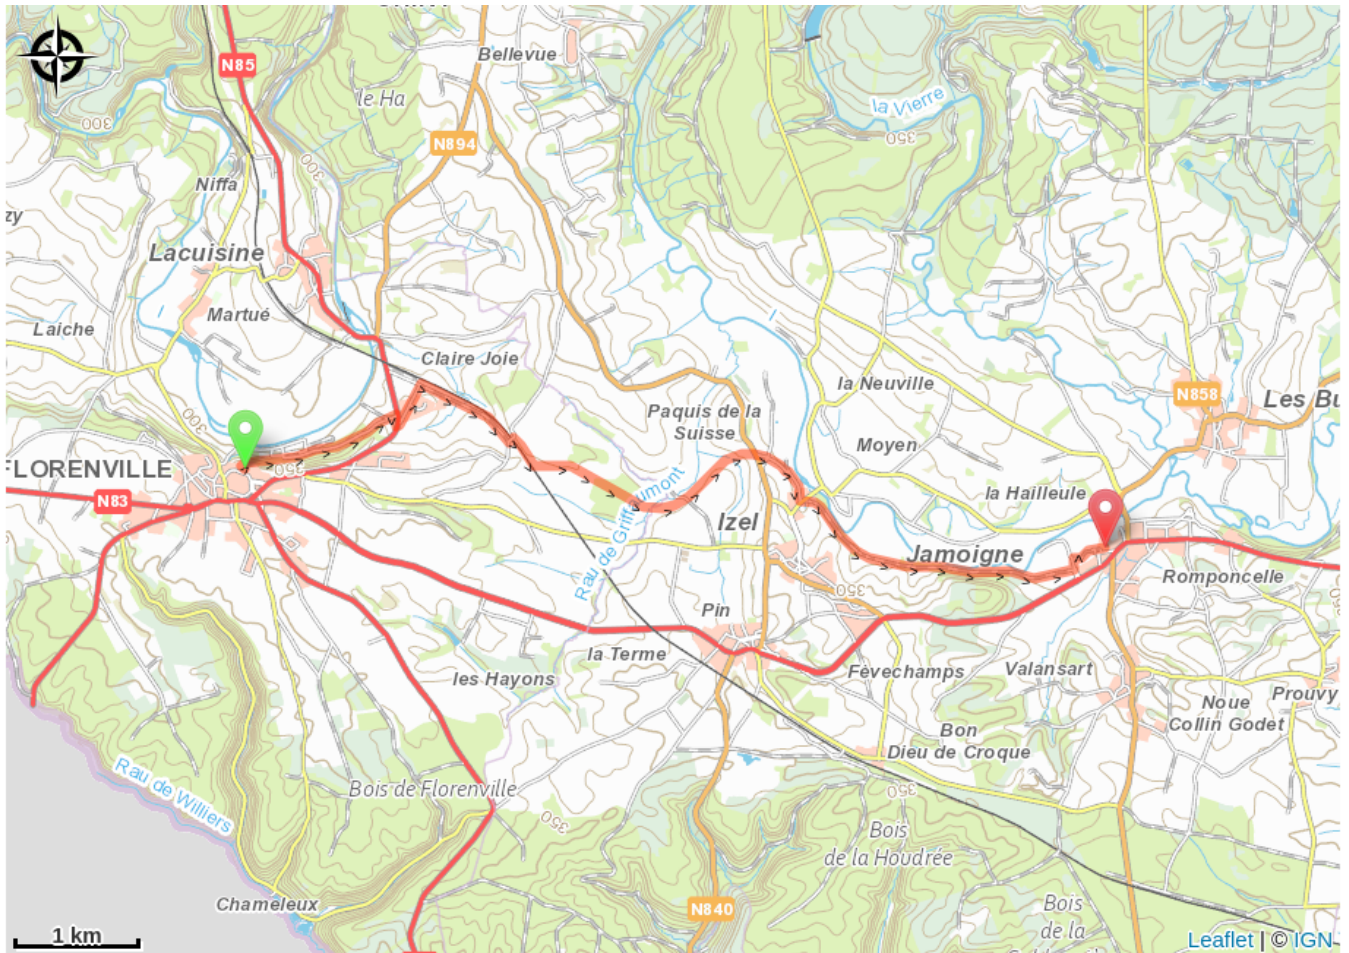

Sur votre route...