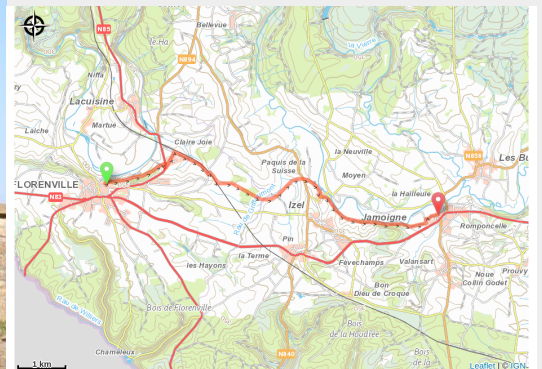

Le parcours Servais entre Ardenne et Gaume

(MT Gaume / LL)

Infos pratiques

Pratique : Equestre

Longueur : 9.0 km

Dénivelé positif : 92 m

Difficulté : Facile

Type : Linéaire

Itinéraire

Départ : 1 Esplanade du Panorama, 6820
- Florenville

Arrivée : 1 Esplanade du Panorama, 6820
- Florenville

Balisage : Aucune signalétique

Communes : 1. Florenville
2. Chiny

Profil altimétrique

Altitude min 304 m Altitude max 352 m