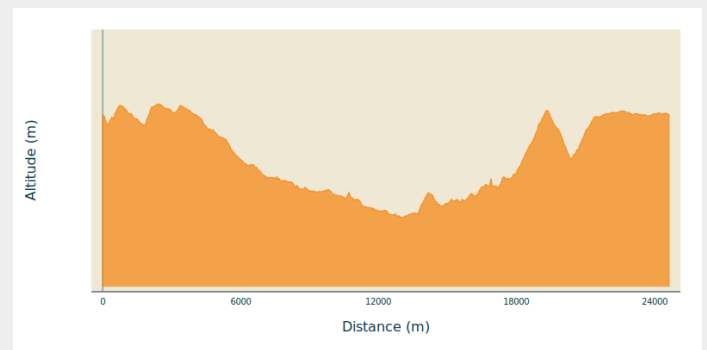

## Infos pratiques

Pratique : VTT

Longueur : 24.6 km

Dénivelé positif : 405 m

Difficulté : Moyen

Type : Boucle

# Itinéraire

**Départ** : Esplanade du Panorama, 6820 - Florenville

**Arrivée** : Esplanade du Panorama, 6820 - Florenville

**Balisage** : 🚩 N3 (Vététiste) - Rouge

**Communes** : 1. Florenville  
2. Chiny

## Profil altimétrique

Altitude min 205 m Altitude max 368 m

Circuit en boucle de 24,7 km au départ de Florenville – parcours à difficulté moyenne – dénivelé de 339 m. Ce circuit quitte Florenville via les chemins de campagne tout proches, vous dirige vers le bois de Florenville, passe non loin du site de Chameleux (relais gallo-romain), emprunte de superbes chemins forestiers pour atteindre l'abbaye d'Orval, longe ensuite le bois de Watinsart et rejoint Florenville via d'agréables sentiers au cœur d'une nature exceptionnelle.