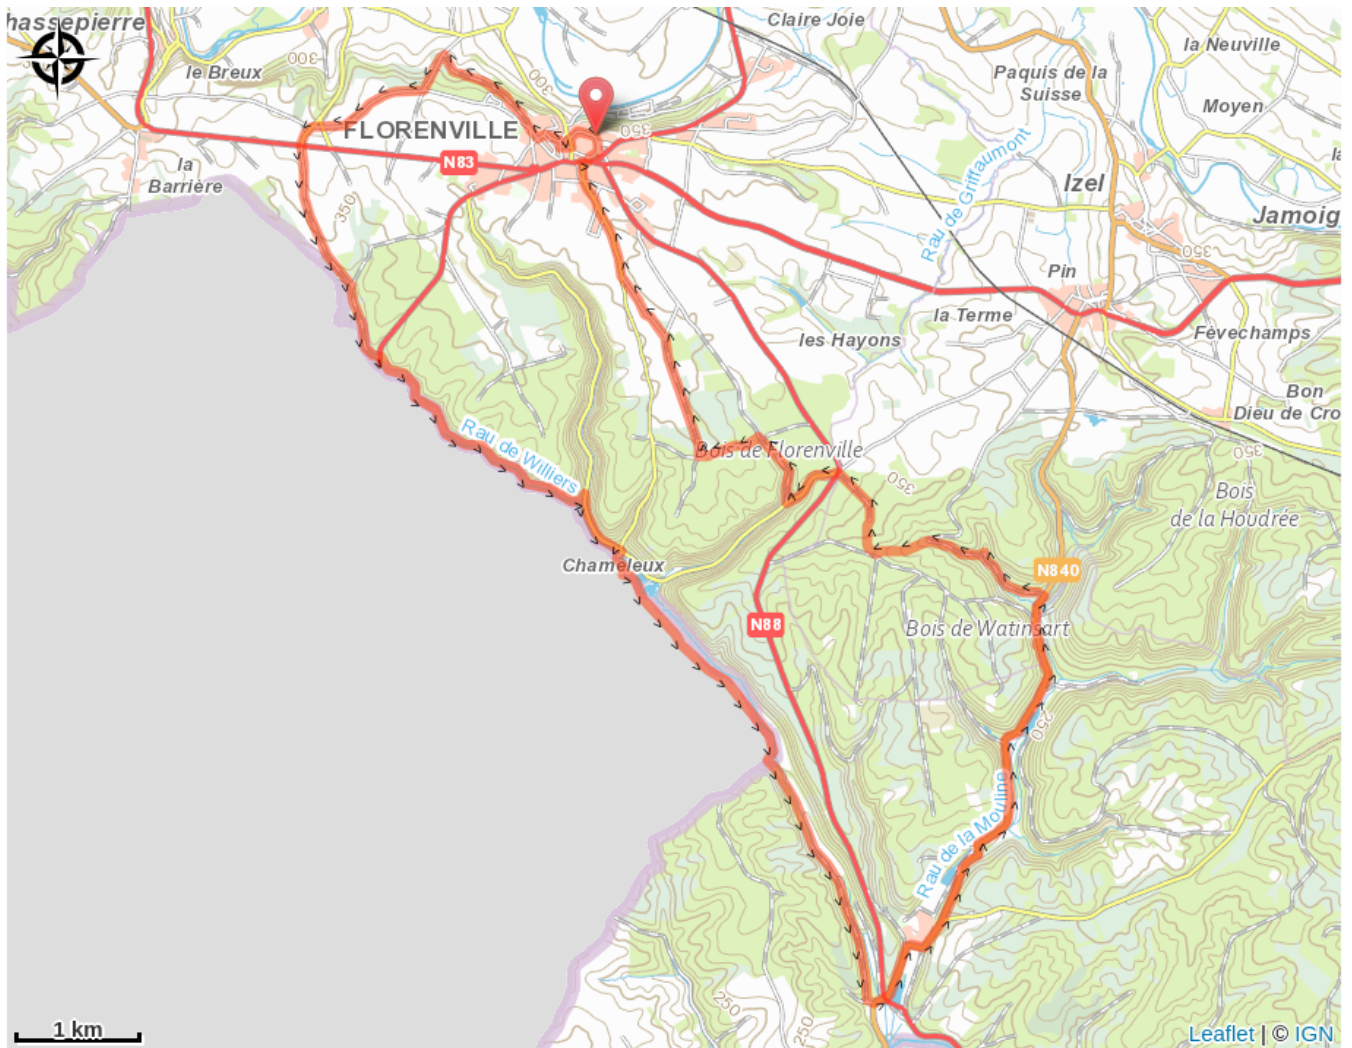

## Infos pratiques

Pratique : VTT

Longueur : 24.6 km

Dénivelé positif : 405 m

Difficulté : Moyen

Type : Boucle

# Itinéraire

**Départ** : Esplanade du Panorama, 6820 - Florenville

**Arrivée** : Esplanade du Panorama, 6820 - Florenville

**Balisage** : 🚩 N3 (Vététiste) - Rouge

**Communes** : 1. Florenville  
2. Chiny

## Profil altimétrique

Altitude min 205 m Altitude max 368 m

Circuit en boucle de 24,7 km au départ de Florenville – parcours à difficulté moyenne – dénivelé de 339 m. Ce circuit quitte Florenville via les chemins de campagne tout proches, vous dirige vers le bois de Florenville, passe non loin du site de Chameleux (relais gallo-romain), emprunte de superbes chemins forestiers pour atteindre l'abbaye d'Orval, longe ensuite le bois de Watinsart et rejoint Florenville via d'agréables sentiers au cœur d'une nature exceptionnelle.

# Sur votre route...