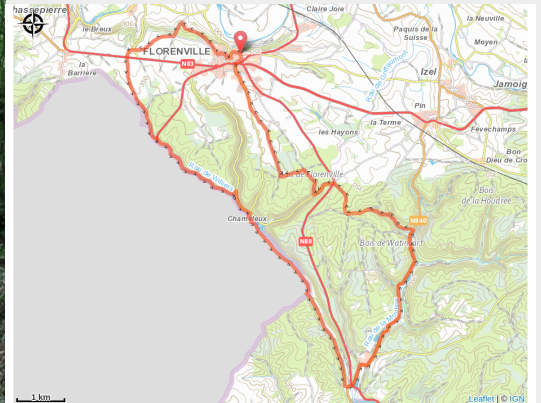

# Circuit VTT Florenville - Orval

(SI Florenville)

## Infos pratiques

Pratique : VTT

Longueur : 24.6 km

Dénivelé positif : 405 m

Difficulté : Moyen

Type : Boucle

# Itinéraire

**Départ** : Esplanade du Panorama, 6820 - Florenville

**Arrivée** : Esplanade du Panorama, 6820 - Florenville

**Balisage** : 🚩 N3 (Vététiste) - Rouge

**Communes** : 1. Florenville  
2. Chiny

## Profil altimétrique

Altitude min 205 m Altitude max 368 m

Circuit en boucle de 24,7 km au départ de Florenville – parcours à difficulté moyenne – dénivelé de 339 m. Ce circuit quitte Florenville via les chemins de campagne tout proches, vous dirige vers le bois de Florenville, passe non loin du site de Chameleux (relais gallo-romain), emprunte de superbes chemins forestiers pour atteindre l'abbaye d'Orval, longe ensuite le bois de Watinsart et rejoint Florenville via d'agréables sentiers au cœur d'une nature exceptionnelle.