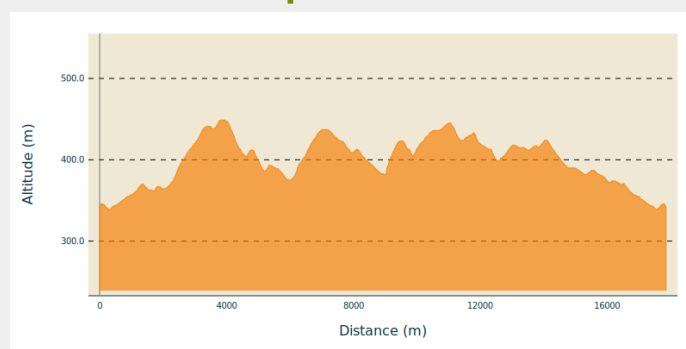

Vers la verte Ardenne

Infos pratiques

Pratique : Pédestre

Longueur : 17.8 km

Dénivelé positif : 353 m

Difficulté : Difficile

Type : Boucle

Itinéraire

Départ : Voie du Tram, 6730 - Rossignol

Arrivée : Voie du Tram, 6730 - Rossignol

Balisage :  Triangle rectangle - Jaune

Communes : 1. Tintigny

2. Chiny

Profil altimétrique

Altitude min 339 m Altitude max 449 m

Boucle à la découverte du village de Rossignol et de ses alentours.

Sur votre route...

Toutes les informations pratiques

Zones de sensibilité environnementale

Le long de votre itinéraire, vous allez traverser des zones de sensibilité liées à la présence d'une espèce ou d'un milieu particulier. Dans ces zones, un comportement adapté permet de contribuer à leur préservation. Pour plus d'informations détaillées, des fiches spécifiques sont accessibles pour chaque zone.

Basse-Vierre

Période de sensibilité :

Contact :

[Biodiversité Wallonie](#)

Bassin de la Semois entre Tintigny et Jamoigne

Période de sensibilité :

Contact :

[Biodiversité Wallonie](#)