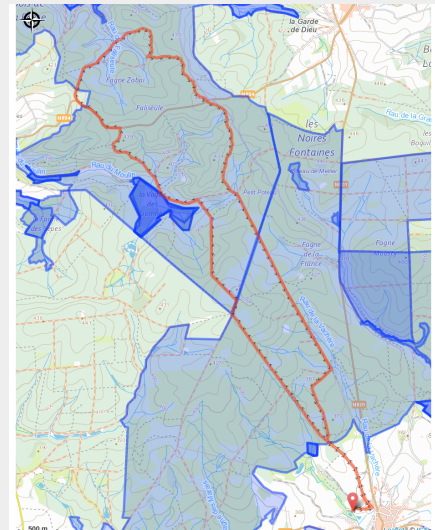

Vers la verte Ardenne

Infos pratiques

Pratique : Pédestre

Longueur : 17.8 km

Dénivelé positif : 353 m

Difficulté : Difficile

Type : Boucle

Itinéraire

Départ : Voie du Tram, 6730 - Rossignol

Arrivée : Voie du Tram, 6730 - Rossignol

Balisage :  Triangle rectangle - Jaune

Communes : 1. Tintigny

2. Chiny

Profil altimétrique

Altitude min 339 m Altitude max 449 m

Boucle à la découverte du village de Rossignol et de ses alentours.

Sur votre route...

Toutes les informations pratiques

Zones de sensibilité environnementale

Le long de votre itinéraire, vous allez traverser des zones de sensibilité liées à la présence d'une espèce ou d'un milieu particulier. Dans ces zones, un comportement adapté permet de contribuer à leur préservation. Pour plus d'informations détaillées, des fiches spécifiques sont accessibles pour chaque zone.

Ruisseau des Vieilles Roches et Ruisseau du Bochet Dumont (Chiny; Légglise; Tintigny)

Période de sensibilité :

Contact :

[Biodiversité Wallonie](#)

Site de grand intérêt biologique

Vague des Gomhets (Chiny; Tintigny)