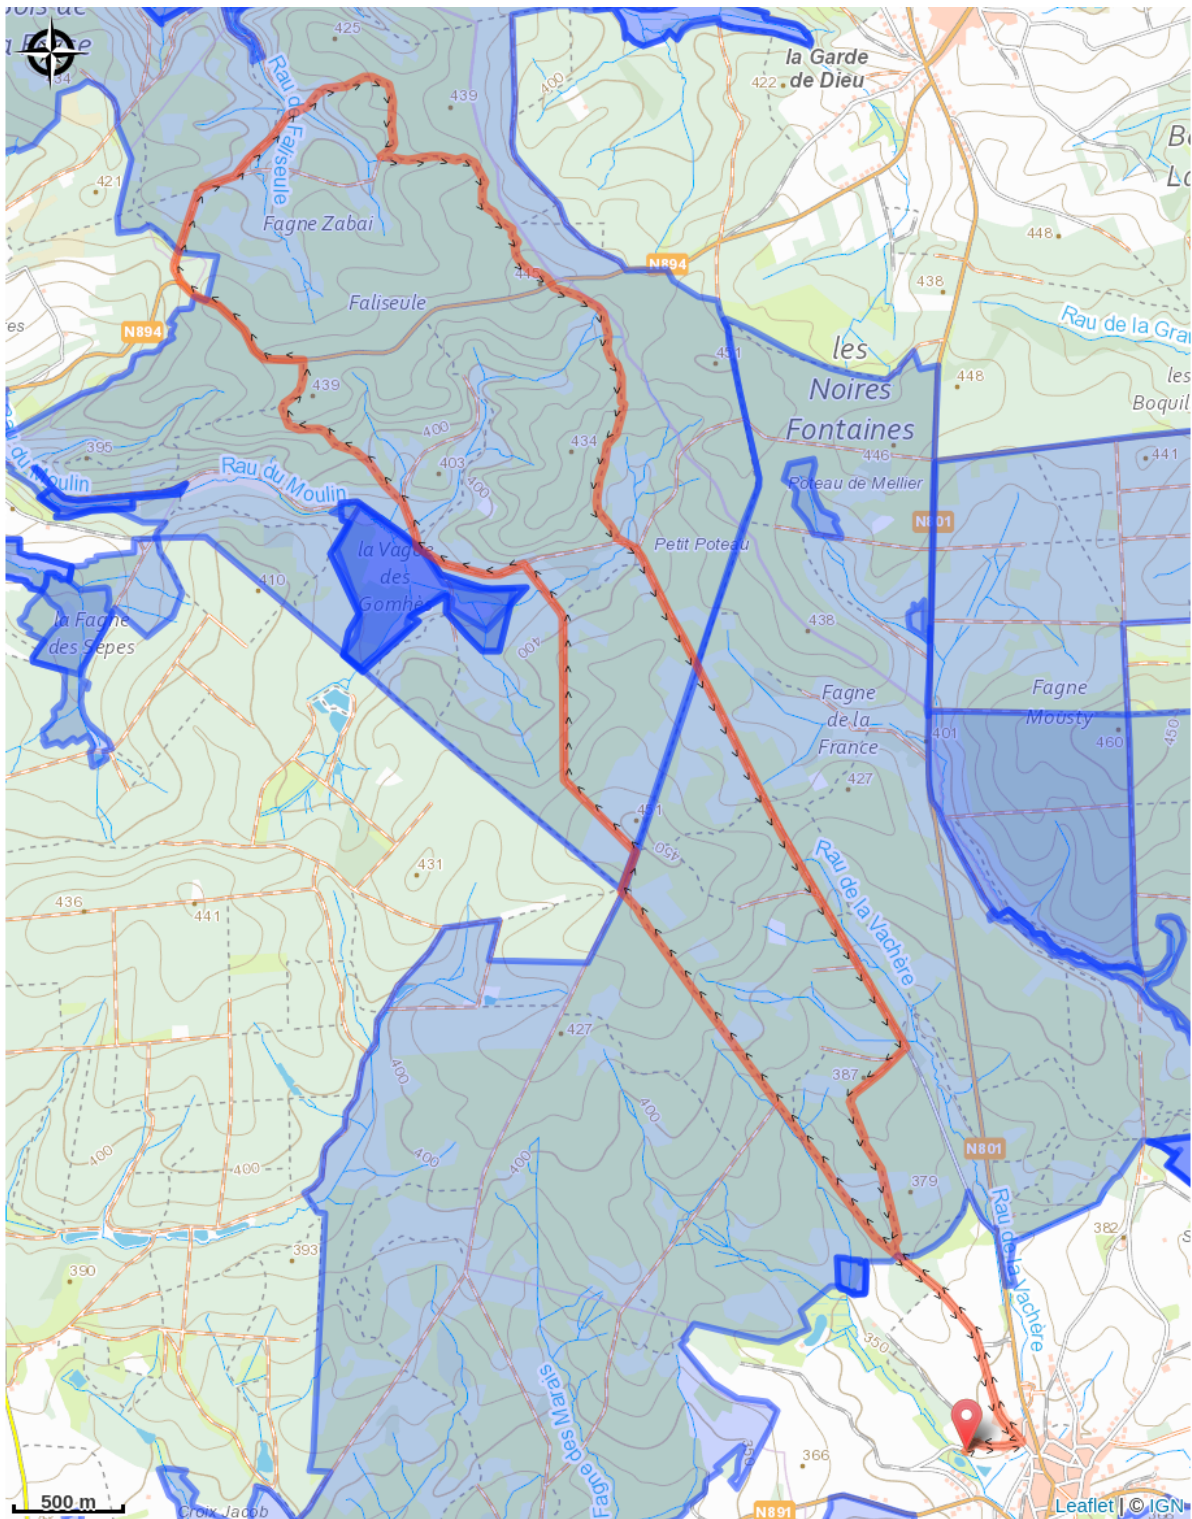

Départ : Voie du Tram, 6730 - Rossignol

Arrivée : Voie du Tram, 6730 - Rossignol

Balisage :  Triangle rectangle - Jaune

Communes : 1. Tintigny

2. Chiny

Profil altimétrique

Altitude min 339 m Altitude max 449 m

Boucle à la découverte du village de Rossignol et de ses alentours.

Sur votre route...

Toutes les informations pratiques

Zones de sensibilité environnementale

Le long de votre itinéraire, vous allez traverser des zones de sensibilité liées à la présence d'une espèce ou d'un milieu particulier. Dans ces zones, un comportement adapté permet de contribuer à leur préservation. Pour plus d'informations détaillées, des fiches spécifiques sont accessibles pour chaque zone.

Basse-Vierre

Période de sensibilité :

Contact :

[Biodiversité Wallonie](#)

Bassin de la Semois entre Tintigny et Jamoigne

Période de sensibilité :

Contact :

[Biodiversité Wallonie](#)

Ruisseau des Vieilles Roches et Ruisseau du Bochet Dumont (Chiny; Légglise; Tintigny)

Période de sensibilité :

Contact :

[Biodiversité Wallonie](#)

Site de grand intérêt biologique

Vague des Gomhets (Chiny; Tintigny)