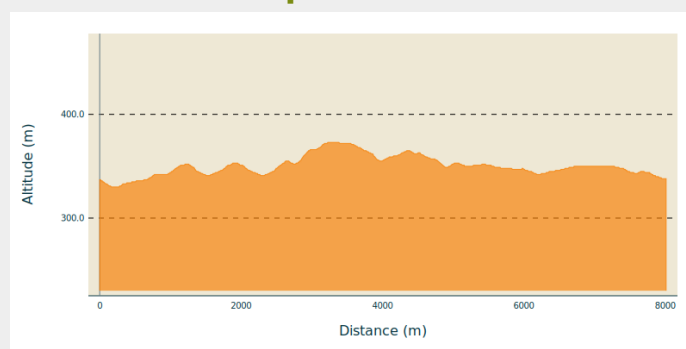

La seigneurie de Villemont

(SI de Tintigny)

Infos pratiques

Pratique : Equestre

Longueur : 8.0 km

Dénivelé positif : 97 m

Difficulté : Facile

Type : Boucle

Itinéraire

Départ : 77 Grand-Rue, 6730 - Tintigny

Arrivée : 77 Grand-Rue, 6730 - Tintigny

Balisage : ▶ Tous - Triangle rectangle - Rouge

Communes : 1. Tintigny

Profil altimétrique

Altitude min 330 m Altitude max 373 m

Boucle à la découverte du Château de Villemont

Sur votre route...

Toutes les informations pratiques