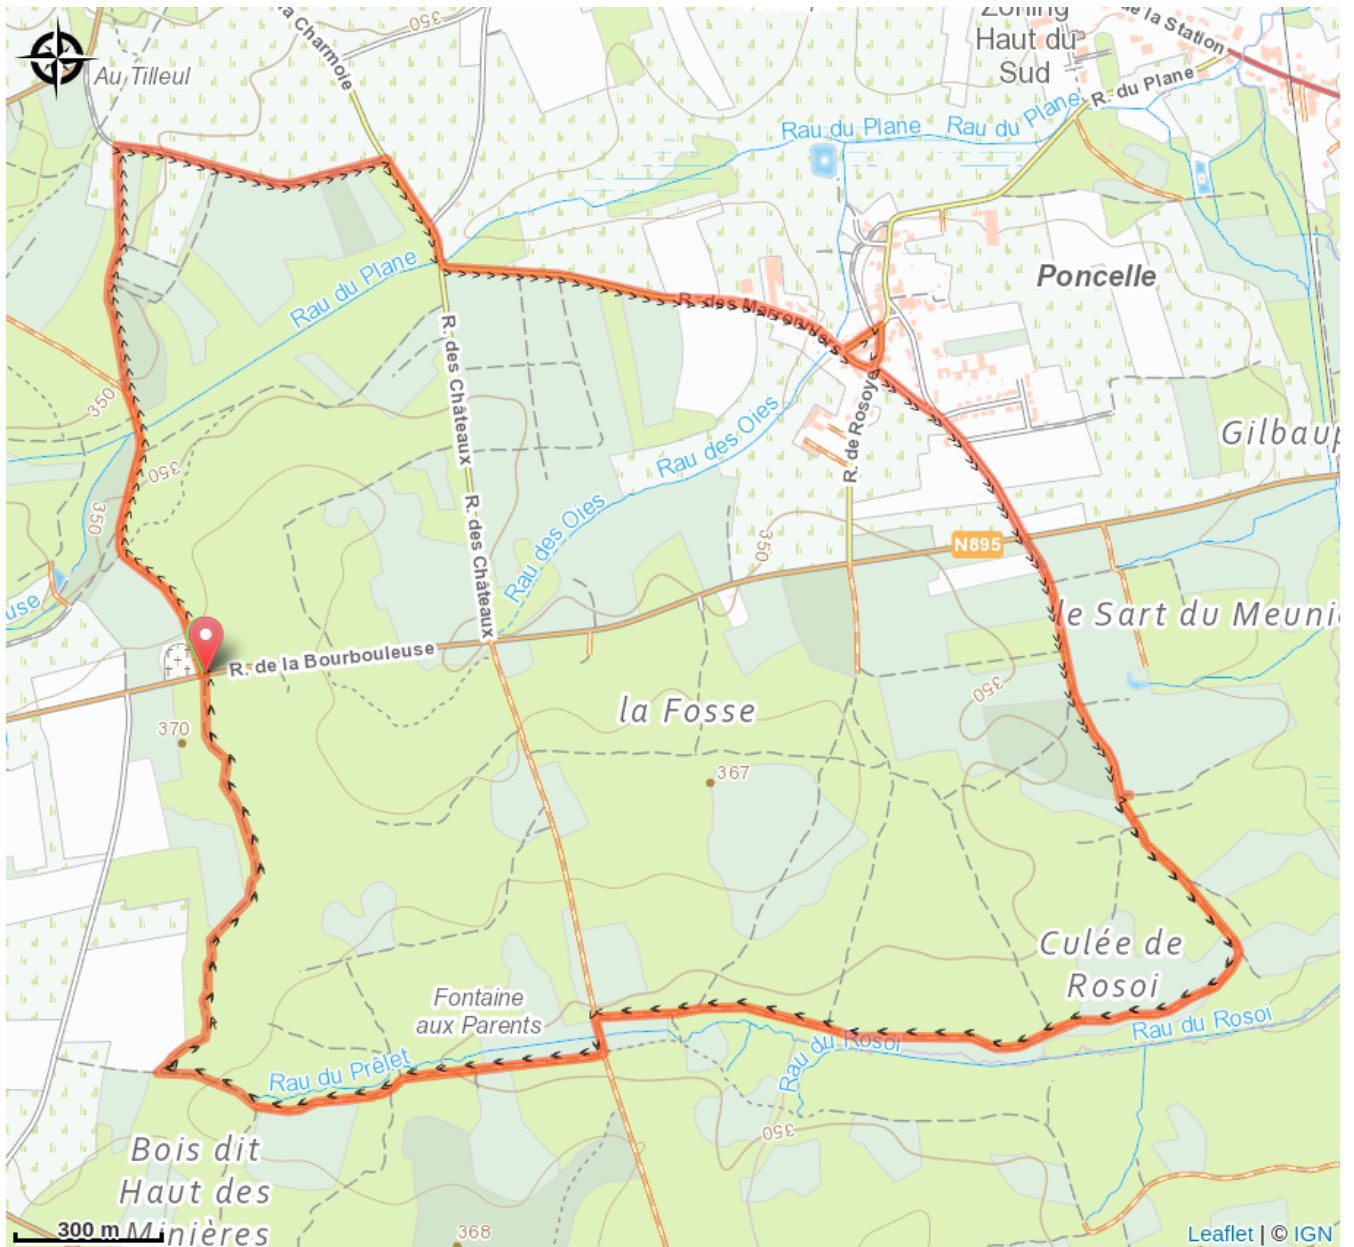

Sur les traces des mineurs de fer

(Michel Laurent/La Lorraine Gaumaise)

Infos pratiques

Pratique : Equestre

Longueur : 16.1 km

Dénivelé positif : 122 m

Difficulté : Facile

Type : Boucle

Itinéraire

Départ : Rue de la Bourbouleuse, 6730 - Bellefontaine

Arrivée : Rue de la Bourbouleuse, 6730 - Bellefontaine

Balisage :  Tous - Triangle rectangle - Bleu

Communes : 1. Tintigny

Profil altimétrique

Altitude min 340 m Altitude max 370 m

Boucle à la découverte du Cimetière du Radan.

Sur votre route...

Toutes les informations pratiques