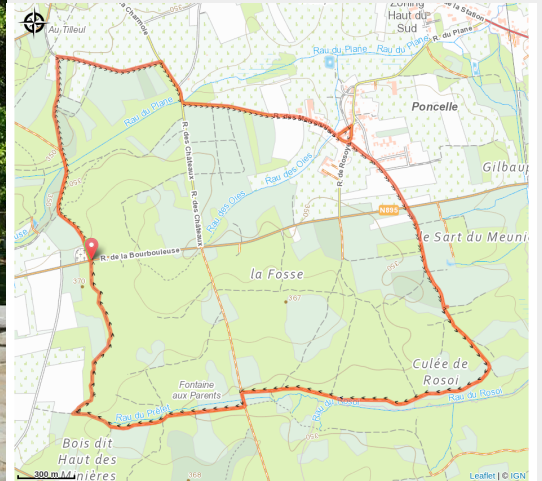

Sur les traces des mineurs de fer

(Michel Laurent/La Lorraine Gaumaise)

Infos pratiques

Pratique : Equestre

Longueur : 16.1 km

Dénivelé positif : 122 m

Difficulté : Facile

Type : Boucle

Itinéraire

Départ : Rue de la Bourbouleuse, 6730 - Bellefontaine

Arrivée : Rue de la Bourbouleuse, 6730 - Bellefontaine

Balisage :  Tous - Triangle rectangle - Bleu

Communes : 1. Tintigny

Profil altimétrique

Altitude min 340 m Altitude max 370 m

Boucle à la découverte du Cimetière du Radan.

Sur votre route...

Toutes les informations pratiques