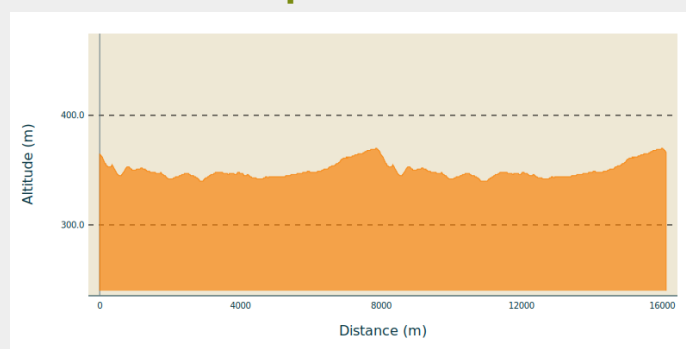

Sur les traces des mineurs de fer

(Michel Laurent/La Lorraine Gaumaise)

Infos pratiques

Pratique : Equestre

Longueur : 16.1 km

Dénivelé positif : 122 m

Difficulté : Facile

Type : Boucle

Itinéraire

Départ : Rue de la Bourbouleuse, 6730 - Bellefontaine

Arrivée : Rue de la Bourbouleuse, 6730 - Bellefontaine

Balisage :  Tous - Triangle rectangle - Bleu

Communes : 1. Tintigny

Profil altimétrique

Altitude min 340 m Altitude max 370 m

Boucle à la découverte du Cimetière du Radan.

Sur votre route...

Toutes les informations pratiques