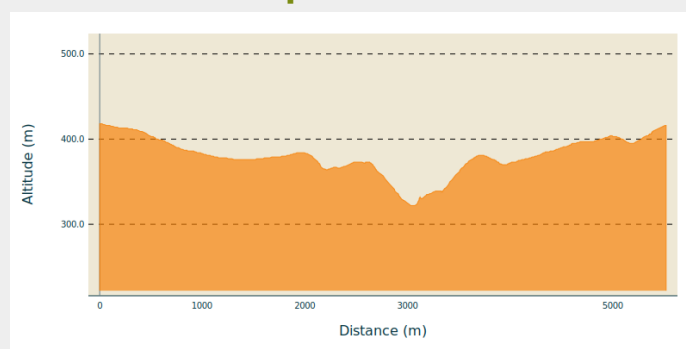

Arboretum 01

(MTBA)

Infos pratiques

Pratique : Pédestre

Durée : 1 h 30

Longueur : 5.5 km

Dénivelé positif : 136 m

Difficulté : Facile

Type : Boucle

Itinéraire

Départ : 6880 - Bertrix

Arrivée : 6880 - Bertrix

Balisage : ■ N1 (Piéton) - Vert

Communes : 1. Bertrix

Profil altimétrique

Altitude min 322 m Altitude max 418 m

Promenade agréable dans les bois de Bertrix, dans la partie Arboretum avec une multitude d'essences d'arbres différentes et des panneaux explicatifs pour certains arbres. Promenade entièrement en forêt au calme.