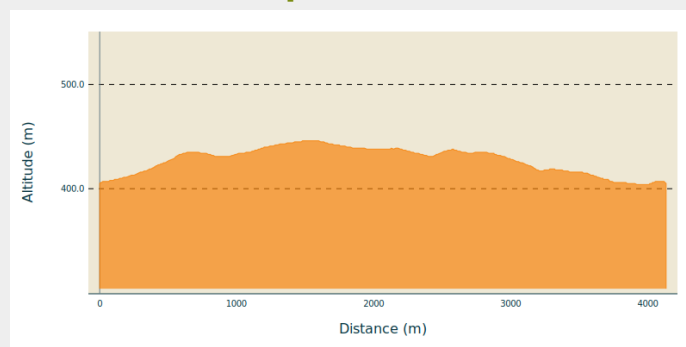

Offagne : Le Stoc

(MTPBA)

Infos pratiques

Pratique : Pédestre

Durée : 1 h

Longueur : 4.1 km

Dénivelé positif : 60 m

Difficulté : Facile

Type : Boucle

Accessibilité : Poussette

Itinéraire

Départ : 6850 - Offagne

Arrivée : 6850 - Offagne

Balisage : ■ Rectangle vertical - Rouge

Communes : 1. Paliseul

Profil altimétrique

Altitude min 404 m Altitude max 446 m

Promenade facile autour d'Offagne en partie commune avec le GR 129.

Sur votre route...

Toutes les informations pratiques

Accessibilité

Poussette